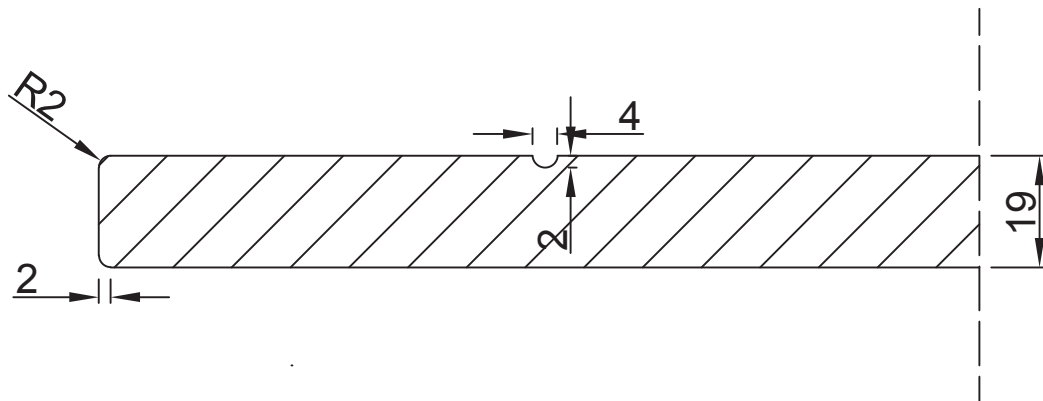

Aanzicht:

Snede:

Vlakke deur met verticale groeven op 75mm

Model: PO 206
Prijsgroep: 2

RD DESIGN

Tel: 0032 (0) 11 94 60 37
Fax: 0032 (0) 11 91 15 89
info@rd-design.be

Versie: 14.01

Eenheid: mm